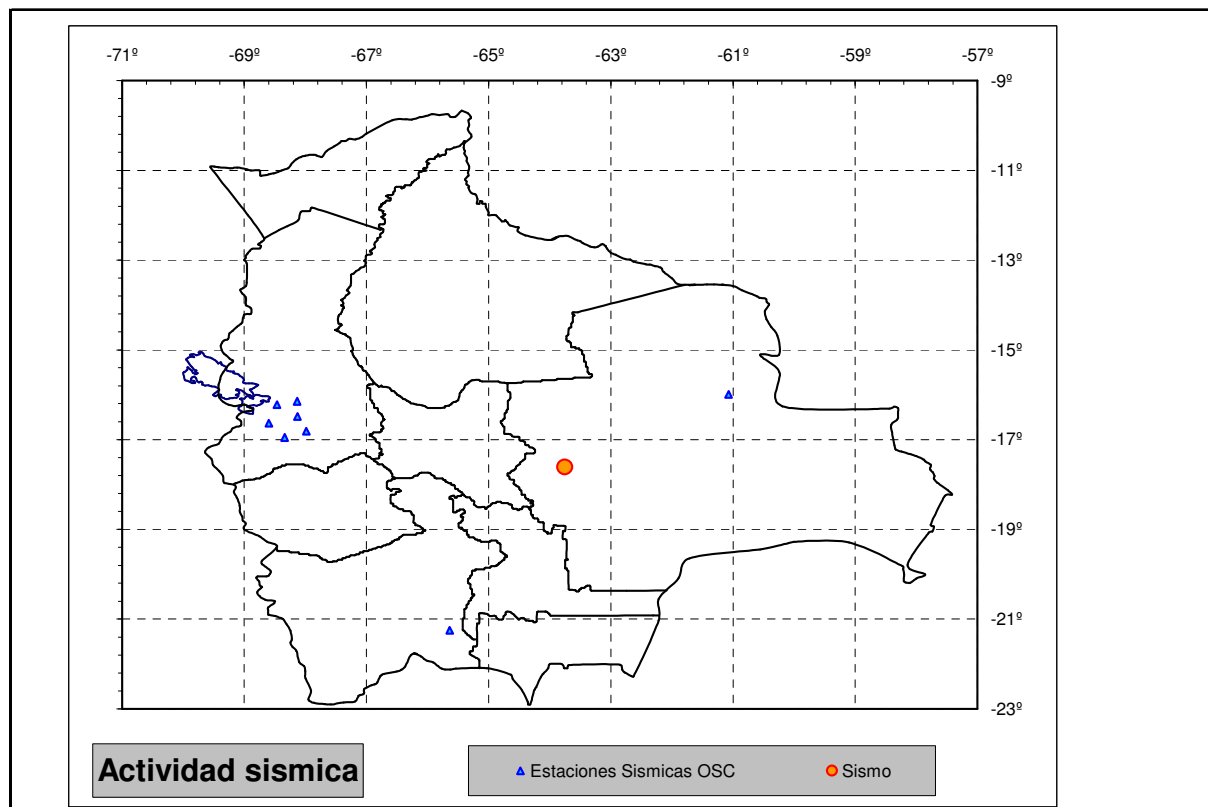

OBSERVATORIO SAN CALIXTO

BOLETIN INFORMATIVO

Magnitud	5,2				
Fecha-Hora	23/01/2010	09:40:27	Hora Universal		
	23/01/2010	05:40:27	Hora Local		

Profundidad	Superficial				
Region	Provincia Ichilo, Santa Cruz				
Distancias	15 km	al Sudeste de la Población de Yapacani			
Poblado-Epicentro	25 km	al Sudoeste de la Población de Buena Vista			
	65 km	al Noroeste de la ciudad de Santa Cruz			

Intensidad	III-IV M. M. en la ciudad de Santa Cruz, poblaciones de Buena Vista y Yapacani
-------------------	--

Observaciones	El sismo fue sentido en la ciudad de Santa Cruz, poblaciones de Buena Vista y Yapacani (fuente medios de comunicación), con una intensidad III-IV M.M. Por el momento no existen reportes de daños personales ni materiales
----------------------	---