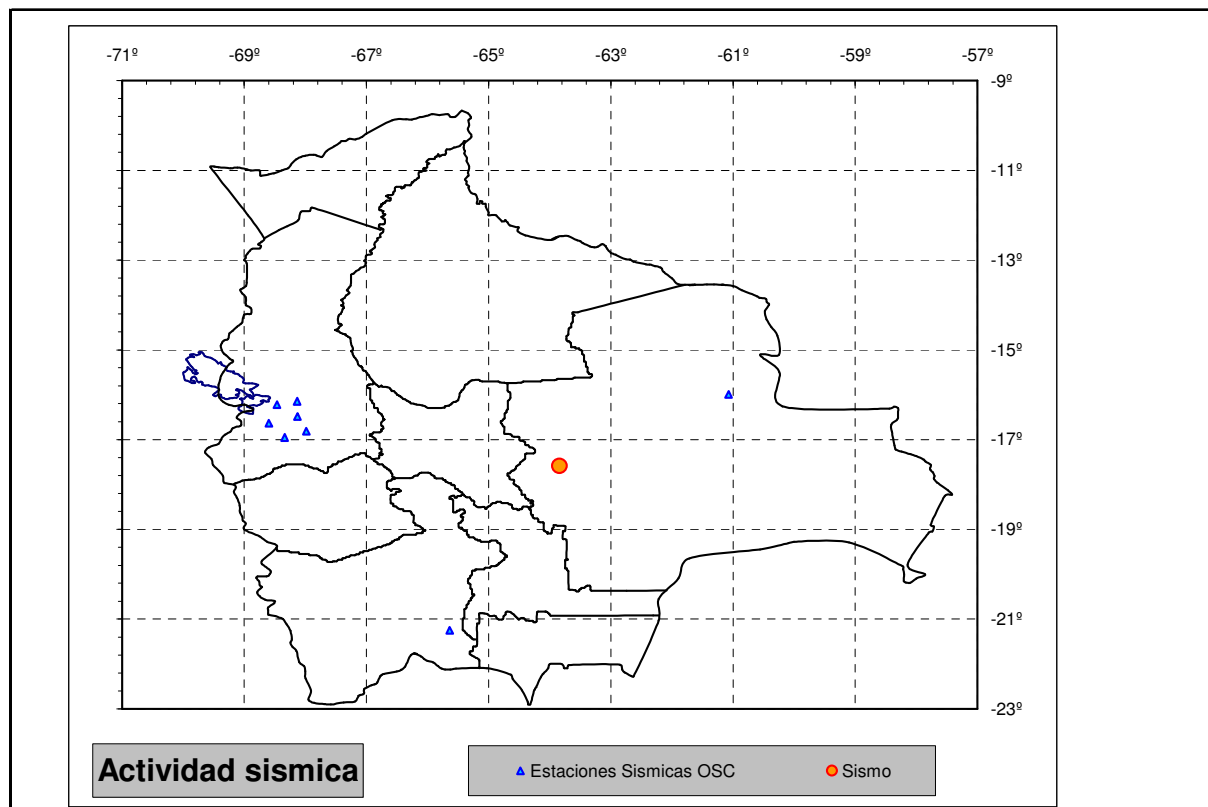

OBSERVATORIO SAN CALIXTO

BOLETIN INFORMATIVO

Magnitud	5,3				
Fecha-Hora	23/01/2010	09:22:59	Hora Universal		
	23/01/2010	05:22:59	Hora Local		
Profundidad	Superficial				
Region	Provincia Ichilo, Santa Cruz				
Distancias	17 km	al Sudeste de la Población de Yapacani			
Poblado-Epicentro	18 km	al Sudoeste de la Población de Buena Vista			
	70 km	al Noroeste de la ciudad de Santa Cruz			
Intensidad	III-IV M. M. en la ciudad de Santa Cruz, poblaciones de Buena Vista y Yapacani				
Observaciones	El sismo fue sentido en la ciudad de Santa Cruz, poblaciones de Buena Vista y Yapacani (fuente medios de comunicación), con una intensidad III-IV M.M. Por el momento no existen reportes de daños personales ni materiales				